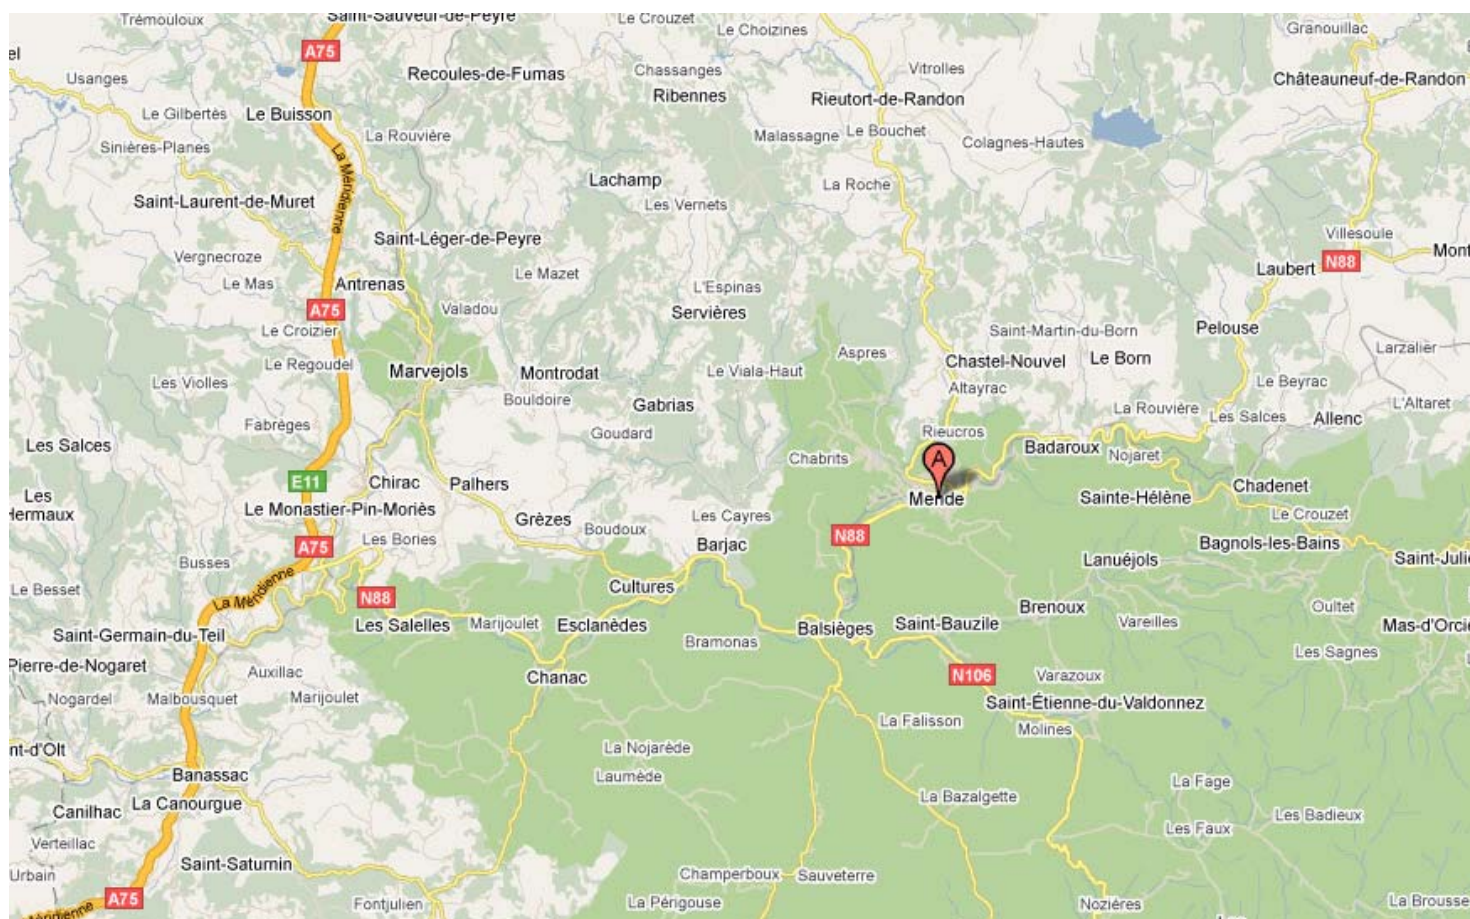

Temps de parcours en voiture jusqu'à Mende :

Clermont-Ferrand : 1H45

Nîmes : 2H00

Montpellier : 2H00

Marseille : 3H30

Rodez : 1H15

Toulouse : 3H15

St-Etienne : 2H20

Grenoble : 3H50

Paris : 5H30

Lyon : 2H45

Au départ de Mende :

- Prendre la D806 direction St Chély d'Apcher
- Au rond-point à la sortie de Mende suivre St Chély d'Apcher / Le Chastel-Nouvel
- Prendre la 1^{ère} intersection à droite direction « Le Causse d'Auge »
- Au premier giratoire prendre la 1^{ère} à droite
- Au second giratoire prendre la 3^{ème} sortie
- **Magne Distribution** se trouve au bout de la ligne droite